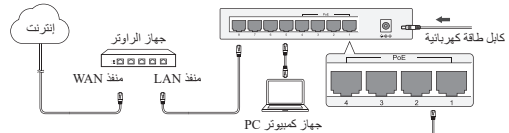

سوئتش سطح مكتبي أو سوئتش PoE خارجي

ملاحظة:

1. يمكن لمنافذ PoE أيضًا الاتصال بالأجهزة غير الداعمة لتكنولوجيا PoE (توصيل الطاقة الكهربائية عبر كابل الإنترنت)، ولكنها تنقل البيانات فقط.
2. يمكن للسويتشات التي بها منافذ PoE-In تلقي الطاقة الكهربائية من جهاز PSE (الجهاز المزود بالطاقة الكهربائية) خلال منفذ PoE-In، كما تدعم بعض هذه السويتشات منافذ إدخال التيار المباشر.

3. إن جهاز RP108GE هو سوئتش يستمد الطاقة الكهربائية من الأجهزة المتصلة به ويوصلها بدون أي تعريف بالأجهزة الأخرى، ويتصل الجهاز بالطاقة الكهربائية عبر منافذ PoE-In، ويوصل الأجهزة الأخرى بالطاقة الكهربائية عبر منافذ PoE-out أو منافذ التيار المباشر. إن منافذ التيار المباشر الموجودة في جهاز RP108GE هي منافذ إخراج للطاقة فقط، فلا توصلها بأي مصدر طاقة كهربائية.

التثبيت الخارجي: سوئتش PoE

ملاحظة: للتبسيط، سنأخذ موديل SG2005P-PD على سبيل المثال في هذا الدليل.

الطريقة 1: التثبيت على عمود

1

2

الطريقة 2: تركيب على الحائط