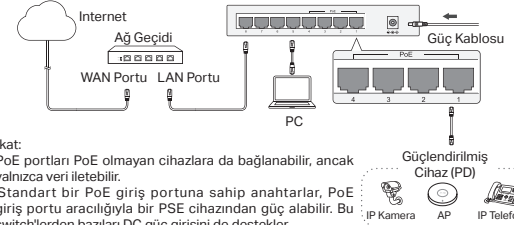

### Masaüstü PoE Switch/Dış Mekan PoE Switch

Dikkat:

- PoE portları PoE olmayan cihazlara da bağlanabilir, ancak yalnızca veri iletebilir.
- Standart bir PoE giriş portuna sahip anahtarlar, PoE giriş portu aracılığıyla bir PSE cihazından güç alabilir. Bu switch'lerden bazıları DC güç girişini de destekler.
- RP108GE, PoE giriş portlarından güç alan ve PoE çıkış portu veya DC portu aracılığıyla bağlı cihazlara güç sağlayan ters pasif bir PoE switch'tir. RP108GE'nin DC portu bir güç çıkış portudur. Herhangi bir güç kaynağına bağlamayın.

3. إن جهاز RP108GE هو سوئتش يستمد الطاقة الكهربائية من الأجهزة المتصلة به ويوصلها بدون أي تعريف بالأجهزة الأخرى، ويتصل الجهاز بالطاقة الكهربائية عبر منافذ PoE-In، ويوصل الأجهزة الأخرى بالطاقة الكهربائية عبر منافذ PoE-out أو منافذ التيار المباشر. إن منافذ التيار المباشر الموجودة في جهاز RP108GE هي منافذ إخراج للطاقة فقط، فلا توصلها بأي مصدر طاقة كهربائية.