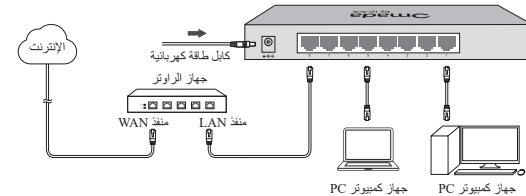

سوئتش سطح مكتبي – لا يدعم خاصية نقل الطاقة عبر كابلات الشبكة (PoE)