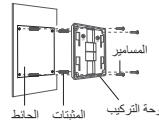

## التثبيت الخارجي: سوئتش PoE

ملاحظة: للتبسيط، سنأخذ موديل SG2005P-PD على سبيل المثال في هذا الدليل.

الطريقة 1: التثبيت على عمود

1

2

الطريقة 2: تركيب على الحائط

1

2