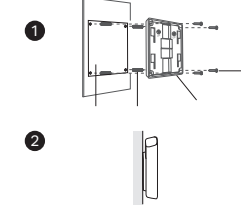

Yöntem 2: Duvar Montajı

Teknik destek, kullanıcı kılavuzları ve diğer bilgiler için lütfen <https://support.omadanetworks.com/> adresini ziyaret edin.