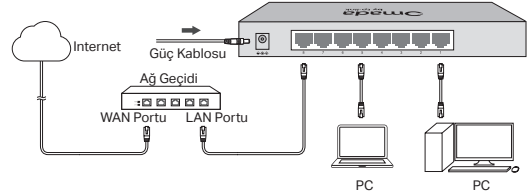

Kurulum Kılavuzu دليل التثبيت

Resim gerçek üründen farklı olabilir.
قد تختلف الصورة عن المنتج الفعلي.

©2026 TP-Link 7100002783 REV2.0.0

Türkçe

Masaüstü Switch

Türkçe