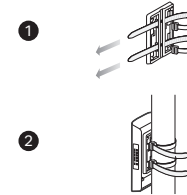

Yöntem 1: Direk Montajı